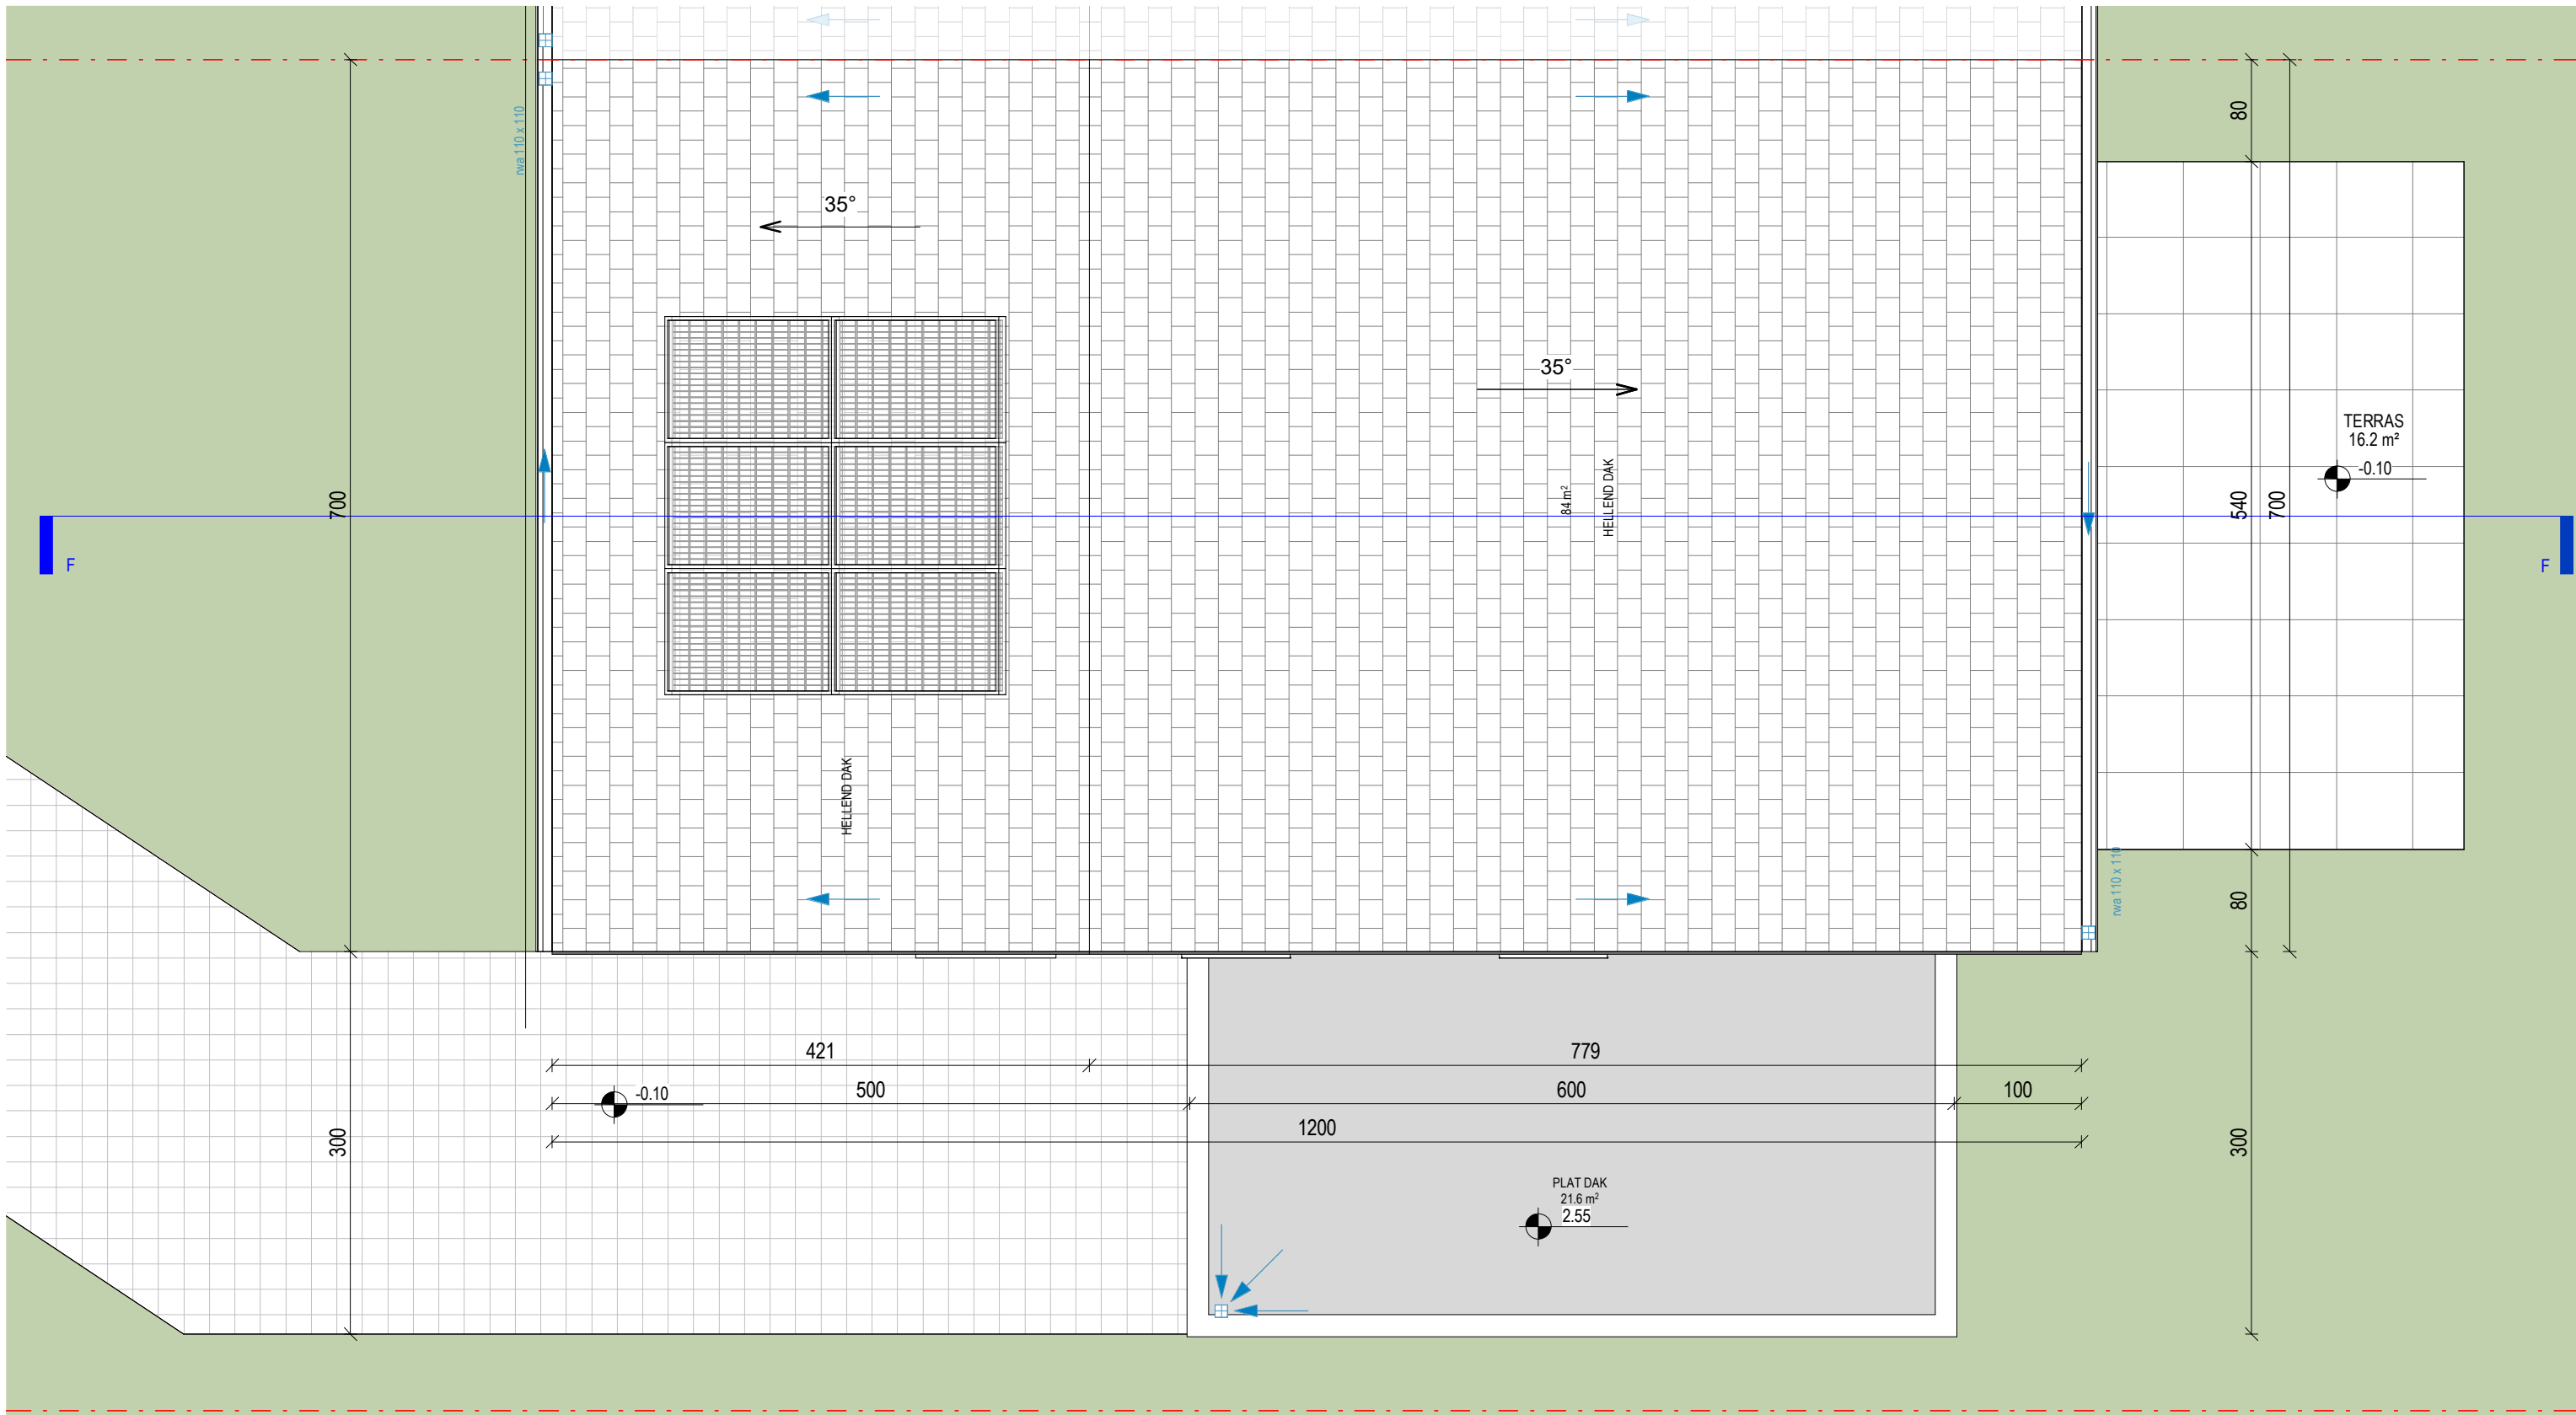

.danneels

ABML
ARCHITECTENBUREAU MANU LENDERS

LOT 8 - 654.47 m²

ZOLDER - NIEUWE TOESTAND

schaal: 1 : 50 - maatvoering in cm
 bouwheer: - D3 Projects
 datum: 01.09.2023

0 1 m 5 m

.danneels

ABML
ARCHITECTENBUREAU MANU LENDERS

LOT 8 - 654.47 m²

DAKENPLAN - NIEUWE TOESTAND

schaal: 1 : 50 - maatvoering in cm
 bouwheer: - D3 Projects
 datum: 01.09.2023

0 1 m 5 m

.danneels

ABML
ARCHITECTENBUREAU MANU LENDERS

LOT 8 - 654.47 m²

VOORGEVEL - NIEUWE TOESTAND

schaal: 1 : 50 - maatvoering in cm

bouwheer: - D3 Projects

datum: 01.09.2023

.danneels

A B M L
 ARCHITECTENBUREAU MANU LENDERS

LOT 8 - 654.47 m²

ACHTERGEVEL - NIEUWE TOESTAND

schaal: 1 : 50 - maatvoering in cm

bouwheer: - D3 Projects

datum: 01.09.2023

.danneels

ABML
ARCHITECTENBUREAU MANU LENDERS

LOT 8 - 654.47 m²

ZIJGEVEL - NIEUWE TOESTAND

schaal: 1 : 50 - maatvoering in cm

bouwheer: - D3 Projects