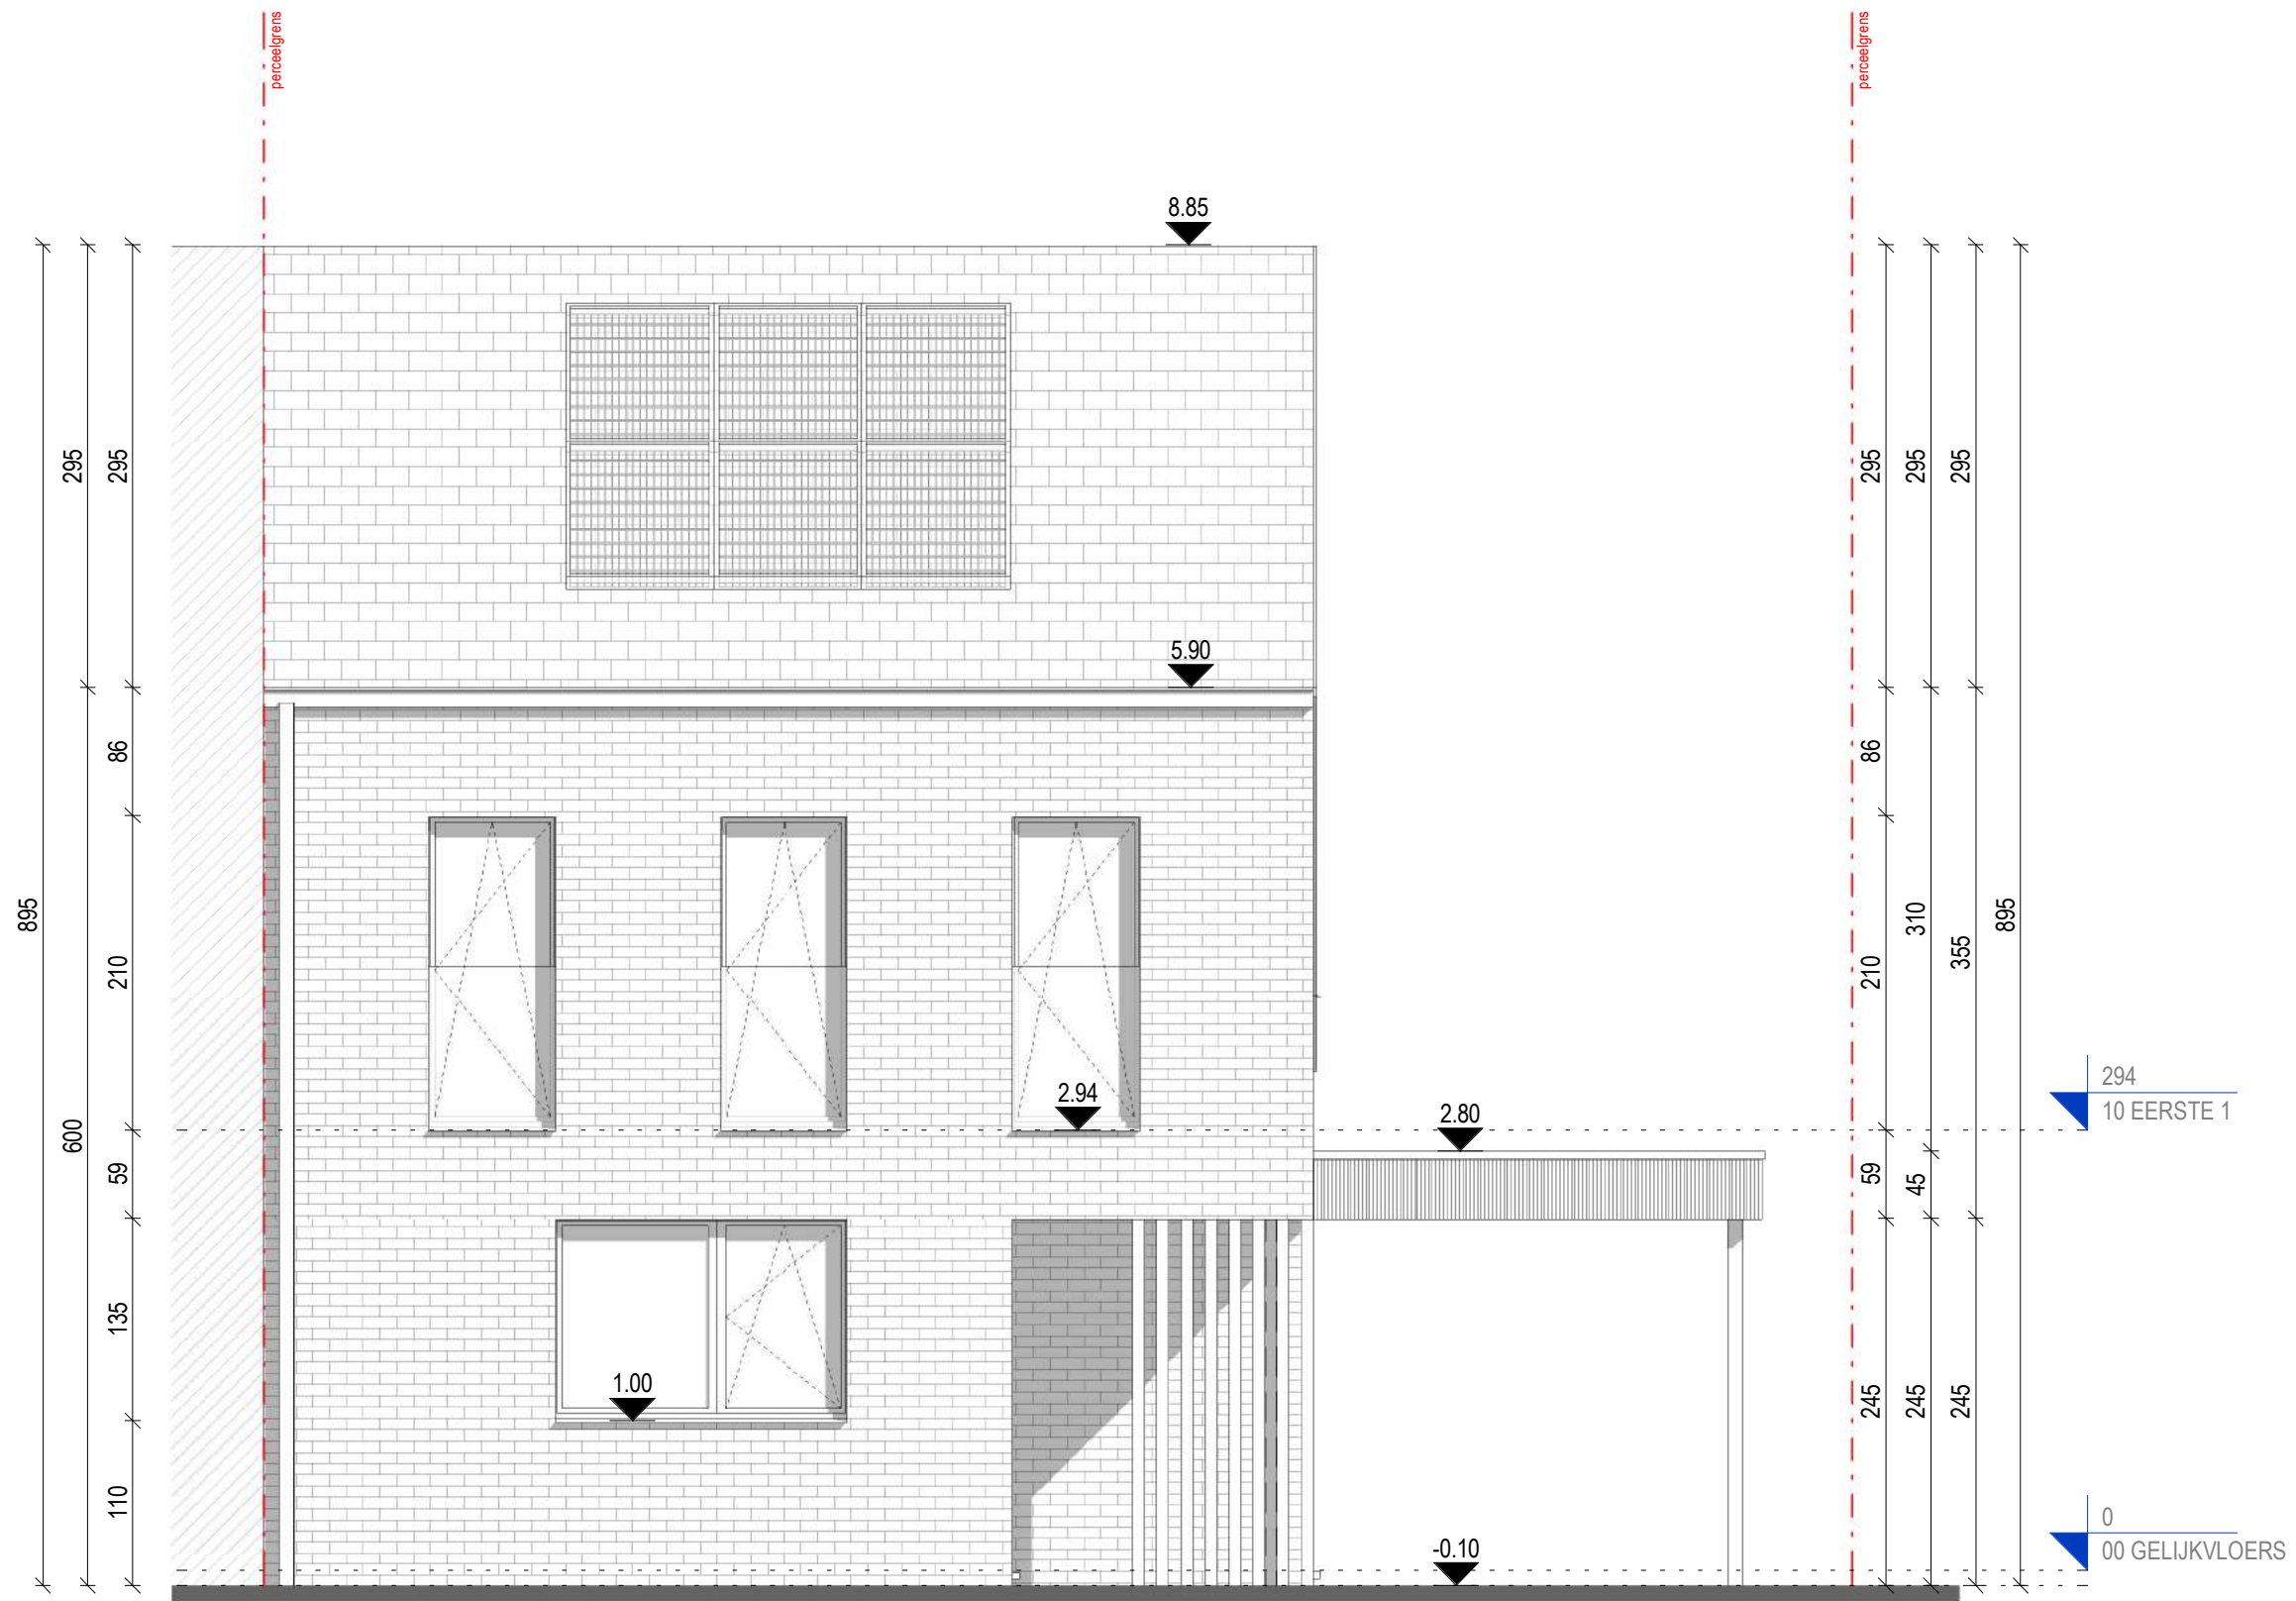

.danneels

ABML
ARCHITECTENBUREAU MANU LENDERS

LOT 8 - 654.47 m²

ZOLDER - NIEUWE TOESTAND

schaal: 1 : 50 - maatvoering in cm
 bouwheer: - D3 Projects
 datum: 01.09.2023

0 1 m 5 m

.danneels

ABML
ARCHITECTENBUREAU MANU LENDERS

LOT 8 - 654.47 m²

DAKENPLAN - NIEUWE TOESTAND

schaal: 1 : 50 - maatvoering in cm
 bouwheer: - D3 Projects
 datum: 01.09.2023

0 1 m 5 m

.danneels

ABML
ARCHITECTENBUREAU MANU LENDERS

LOT 8 - 654.47 m²

VOORGEVEL - NIEUWE TOESTAND

schaal: 1 : 50 - maatvoering in cm

bouwheer: - D3 Projects

datum: 01.09.2023

.danneels

A B M L
 ARCHITECTENBUREAU MANU LENDERS

LOT 8 - 654.47 m²

ACHTERGEVEL - NIEUWE TOESTAND

schaal: 1 : 50 - maatvoering in cm

bouwheer: - D3 Projects

datum: 01.09.2023

.danneels

ABML
ARCHITECTENBUREAU MANU LENDERS

LOT 8 - 654.47 m²

ZIJGEVEL - NIEUWE TOESTAND

schaal: 1 : 50 - maatvoering in cm

bouwheer: - D3 Projects