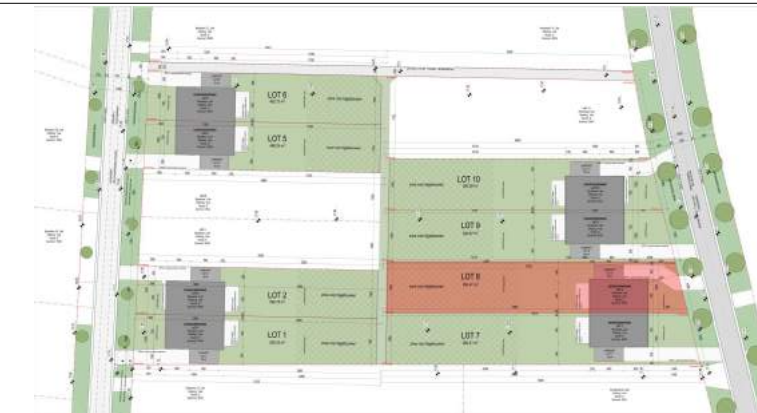

INPLANTINGSPLAN - NIEUWE TOESTAND

schaal: 1 : 200 - maatvoering in cm
 bouwheer: - D3 Projects
 datum: 01.09.2023

.danneels

ABML
ARCHITECTENBUREAU MANU LENDERS

LOT 8 - 654.47 m²

GELIJKVLOERS - NIEUWE TOESTAND

schaal: 1 : 50 - maatvoering in cm
 bouwheer: - D3 Projects
 datum: 01.09.2023

0 1 m 5 m

.danneels

ABML
ARCHITECTENBUREAU MANU LENDERS

LOT 8 - 654.47 m²

EERSTE VERDIEPING - NIEUWE TOESTAND

schaal: 1 : 50 - maatvoering in cm
 bouwheer: - D3 Projects
 datum: 01.09.2023

.danneels

ABML
ARCHITECTENBUREAU MANU LENDERS

LOT 8 - 654.47 m²

ZOLDER - NIEUWE TOESTAND

schaal: 1 : 50 - maatvoering in cm
 bouwheer: - D3 Projects
 datum: 01.09.2023

0 1 m 5 m

.danneels

ABML
ARCHITECTENBUREAU MANU LENDERS

LOT 8 - 654.47 m²

DAKENPLAN - NIEUWE TOESTAND

schaal: 1 : 50 - maatvoering in cm
 bouwheer: - D3 Projects
 datum: 01.09.2023

0 1 m 5 m

.danneels

ABML
ARCHITECTENBUREAU MANU LENDERS

LOT 8 - 654.47 m²

VOORGEVEL - NIEUWE TOESTAND