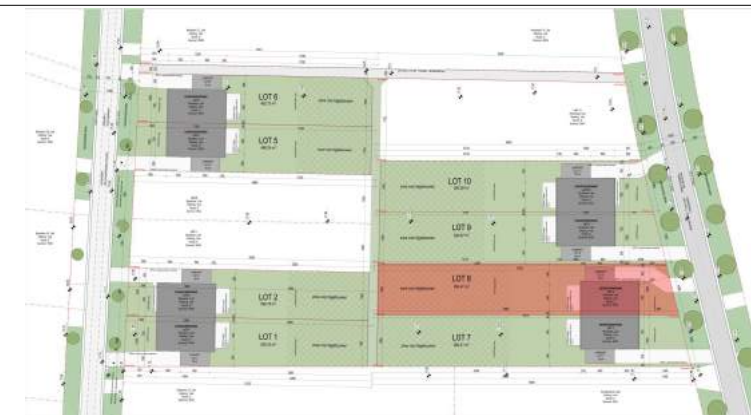

.danneels

ABML
ARCHITECTENBUREAU MANU LENDERS

LOT 8 - 654.47 m²

PLANNENBUNDEL

schaal: - maatvoering in cm
 bouwheer: - D3 Projects
 datum: 01.09.2023

.danneels

ABML
ARCHITECTENBUREAU MANU LENDERS

LOT 8 - 654.47 m²

INPLANTINGSPLAN - NIEUWE TOESTAND

schaal: 1 : 200 - maatvoering in cm
 bouwheer: - D3 Projects
 datum: 01.09.2023

.danneels

ABML
ARCHITECTENBUREAU MANU LENDERS

LOT 8 - 654.47 m²

GELIJKVLOERS - NIEUWE TOESTAND

schaal: 1 : 50 - maatvoering in cm
 bouwheer: - D3 Projects
 datum: 01.09.2023

0 1 m 5 m

.danneels

ABML
ARCHITECTENBUREAU MANU LENDERS

LOT 8 - 654.47 m²

EERSTE VERDIEPING - NIEUWE TOESTAND

schaal: 1 : 50 - maatvoering in cm
 bouwheer: - D3 Projects
 datum: 01.09.2023

.danneels

ABML
ARCHITECTENBUREAU MANU LENDERS

LOT 8 - 654.47 m²

ZOLDER - NIEUWE TOESTAND

schaal: 1 : 50 - maatvoering in cm
 bouwheer: - D3 Projects
 datum: 01.09.2023

0 1 m 5 m

.danneels

ABML
ARCHITECTENBUREAU MANU LENDERS