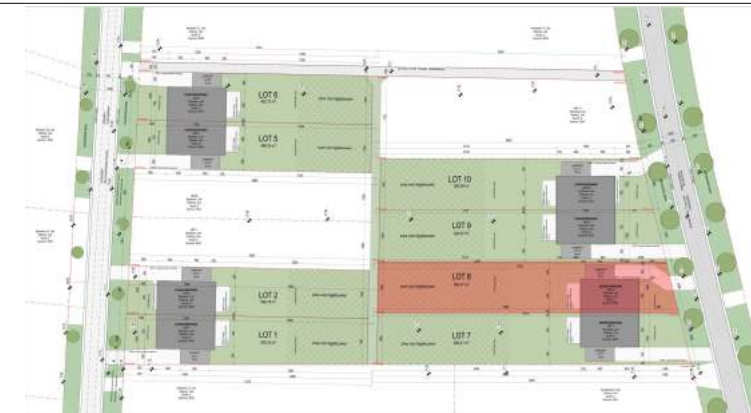

.danneels

ABML
ARCHITECTENBUREAU MANU LENDERS

LOT 8 - 654.47 m²

ZOLDER - NIEUWE TOESTAND

schaal: 1 : 50 - maatvoering in cm
 bouwheer: - D3 Projects
 datum: 01.09.2023

0 1 m 5 m

.danneels

ABML
ARCHITECTENBUREAU MANU LENDERS

LOT 8 - 654.47 m²

DAKENPLAN - NIEUWE TOESTAND

schaal: 1 : 50 - maatvoering in cm
 bouwheer: - D3 Projects
 datum: 01.09.2023

0 1 m 5 m

.danneels

ABML
ARCHITECTENBUREAU MANU LENDERS

LOT 8 - 654.47 m²

VOORGEVEL - NIEUWE TOESTAND

schaal: 1 : 50 - maatvoering in cm

bouwheer: - D3 Projects

datum: 01.09.2023

.danneels

A B M L
 ARCHITECTENBUREAU MANU LENDERS

LOT 8 - 654.47 m²

ACHTERGEVEL - NIEUWE TOESTAND

schaal: 1 : 50 - maatvoering in cm

bouwheer: - D3 Projects

datum: 01.09.2023

.danneels

ABML
ARCHITECTENBUREAU MANU LENDERS

LOT 8 - 654.47 m²

ZIJGEVEL - NIEUWE TOESTAND

schaal: 1 : 50 - maatvoering in cm

bouwheer: - D3 Projects