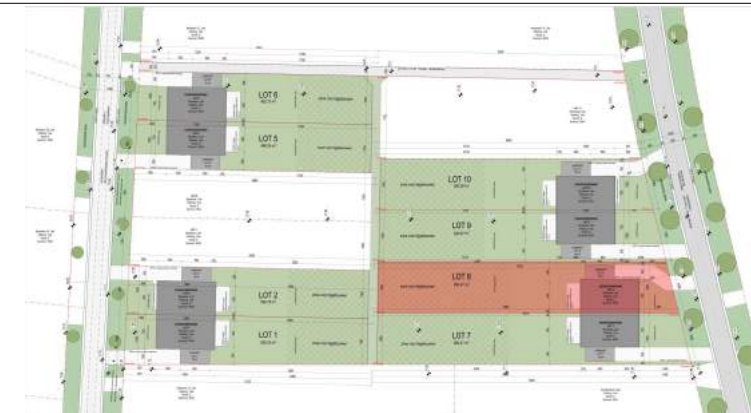

LOT 8 - 654.47 m²

DAKENPLAN - NIEUWE TOESTAND

schaal: 1 : 50 - maatvoering in cm
 bouwheer: - D3 Projects
 datum: 01.09.2023

0 1 m 5 m

.danneels

ABML
ARCHITECTENBUREAU MANU LENDERS

LOT 8 - 654.47 m²

VOORGEVEL - NIEUWE TOESTAND

schaal: 1 : 50 - maatvoering in cm

bouwheer: - D3 Projects

datum: 01.09.2023

.danneels

A B M L
 ARCHITECTENBUREAU MANU LENDERS

LOT 8 - 654.47 m²

ACHTERGEVEL - NIEUWE TOESTAND

schaal: 1 : 50 - maatvoering in cm

bouwheer: - D3 Projects

datum: 01.09.2023

.danneels

ABML
ARCHITECTENBUREAU MANU LENDERS

LOT 8 - 654.47 m²

ZIJGEVEL - NIEUWE TOESTAND

schaal: 1 : 50 - maatvoering in cm

bouwheer: - D3 Projects