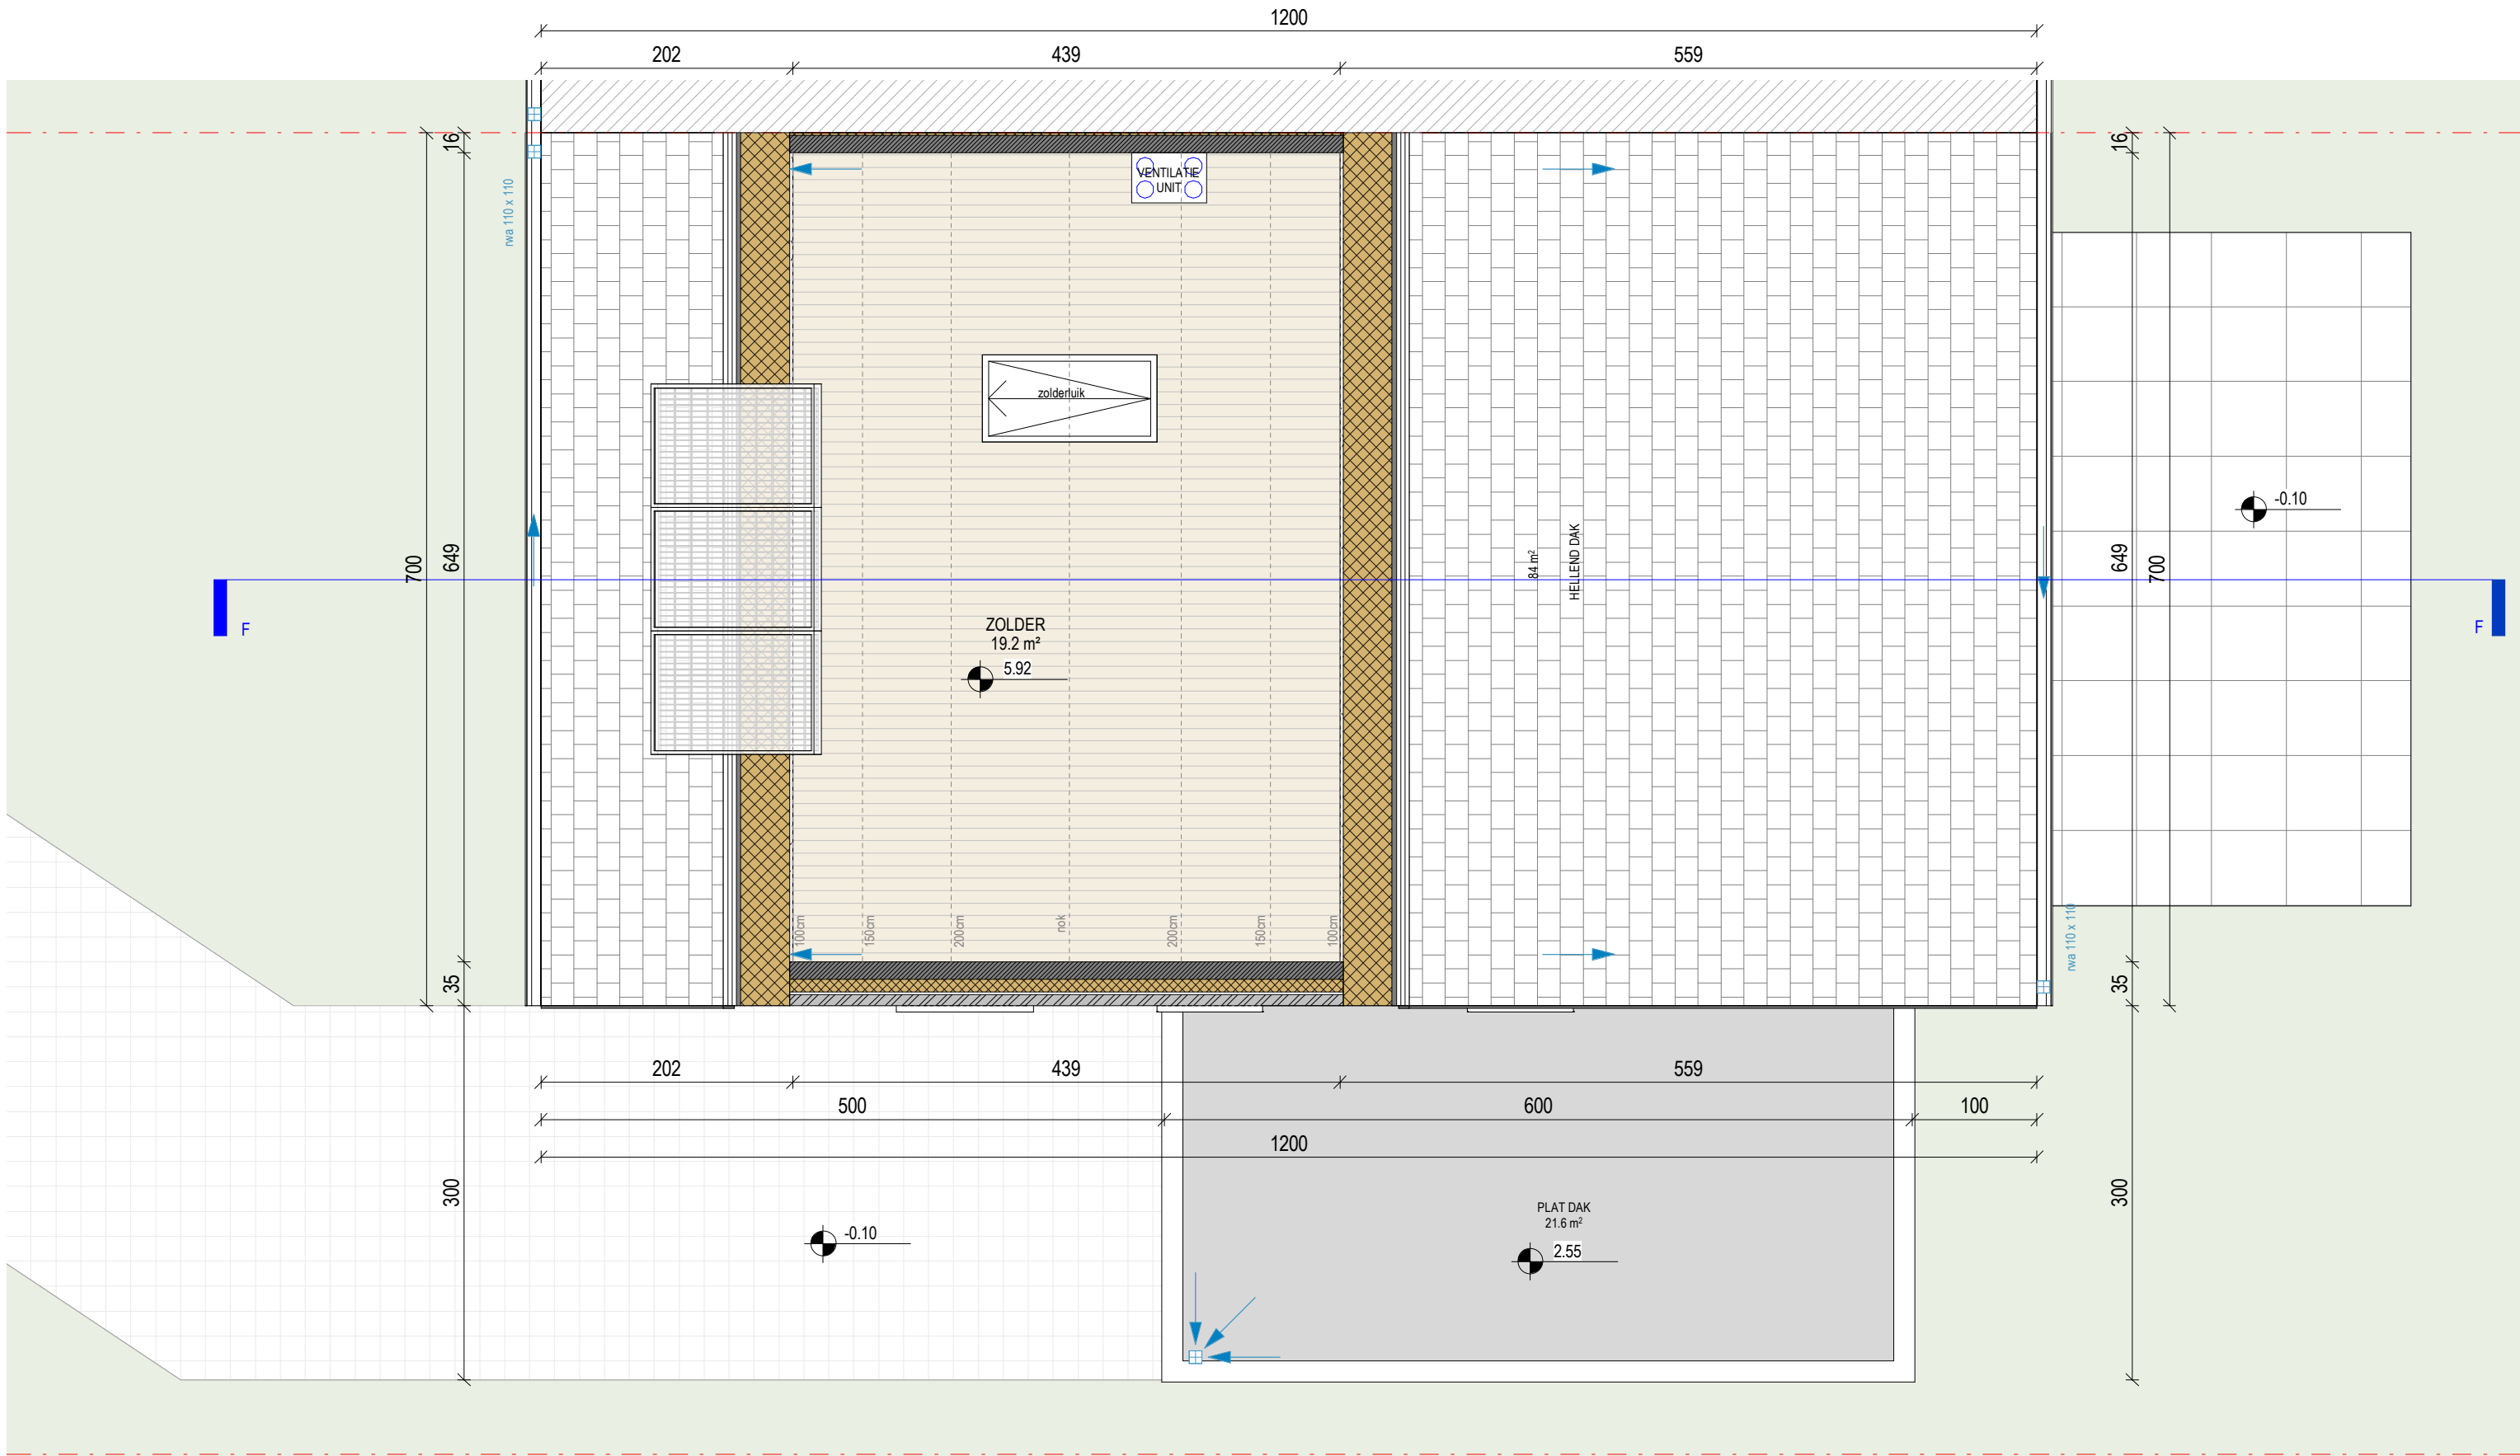

.danneels

ABML
ARCHITECTENBUREAU MANU LENDERS

LOT 8 - 654.47 m²

ZOLDER - NIEUWE TOESTAND

schaal: 1 : 50 - maatvoering in cm
 bouwheer: - D3 Projects
 datum: 01.09.2023

0 1 m 5 m

.danneels

ABML
ARCHITECTENBUREAU MANU LENDERS

LOT 8 - 654.47 m²

DAKENPLAN - NIEUWE TOESTAND

schaal: 1 : 50 - maatvoering in cm
 bouwheer: - D3 Projects
 datum: 01.09.2023

0 1 m 5 m

.danneels

ABML
ARCHITECTENBUREAU MANU LENDERS

LOT 8 - 654.47 m²

VOORGEVEL - NIEUWE TOESTAND

schaal: 1 : 50 - maatvoering in cm

bouwheer: - D3 Projects

datum: 01.09.2023

.danneels

A B M L
 ARCHITECTENBUREAU MANU LENDERS

LOT 8 - 654.47 m²

ACHTERGEVEL - NIEUWE TOESTAND

schaal: 1 : 50 - maatvoering in cm

bouwheer: - D3 Projects

datum: 01.09.2023

.danneels

ABML
ARCHITECTENBUREAU MANU LENDERS

LOT 8 - 654.47 m²

ZIJGEVEL - NIEUWE TOESTAND

schaal: 1 : 50 - maatvoering in cm

bouwheer: - D3 Projects