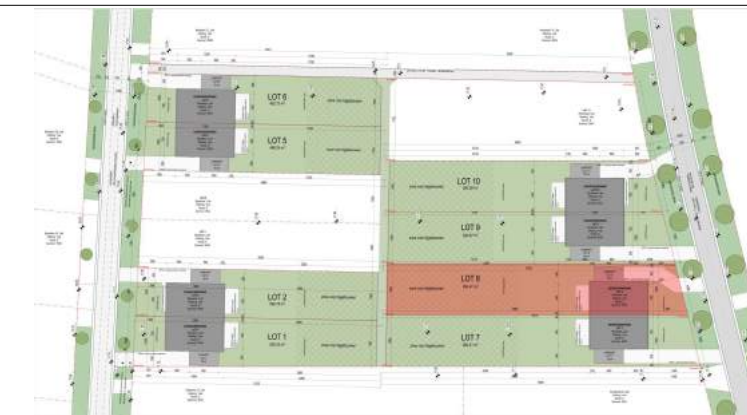

schaal: 1 : 50 - maatvoering in cm
 bouwheer: - D3 Projects
 datum: 01.09.2023

0 1 m 5 m

.danneels

ABML
ARCHITECTENBUREAU MANU LENDERS

LOT 8 - 654.47 m²

EERSTE VERDIEPING - NIEUWE TOESTAND

schaal: 1 : 50 - maatvoering in cm
 bouwheer: - D3 Projects
 datum: 01.09.2023

.danneels

ABML
ARCHITECTENBUREAU MANU LENDERS

LOT 8 - 654.47 m²

ZOLDER - NIEUWE TOESTAND

schaal: 1 : 50 - maatvoering in cm
 bouwheer: - D3 Projects
 datum: 01.09.2023

0 1 m 5 m

.danneels

ABML
ARCHITECTENBUREAU MANU LENDERS

LOT 8 - 654.47 m²

DAKENPLAN - NIEUWE TOESTAND

schaal: 1 : 50 - maatvoering in cm
 bouwheer: - D3 Projects
 datum: 01.09.2023

0 1 m 5 m

.danneels

ABML
ARCHITECTENBUREAU MANU LENDERS

LOT 8 - 654.47 m²

VOORGEVEL - NIEUWE TOESTAND

schaal: 1 : 50 - maatvoering in cm

bouwheer: - D3 Projects

datum: 01.09.2023

.danneels

A B M L
 ARCHITECTENBUREAU MANU LENDERS

LOT 8 - 654.47 m²

ACHTERGEVEL - NIEUWE TOESTAND

schaal: 1 : 50 - maatvoering in cm