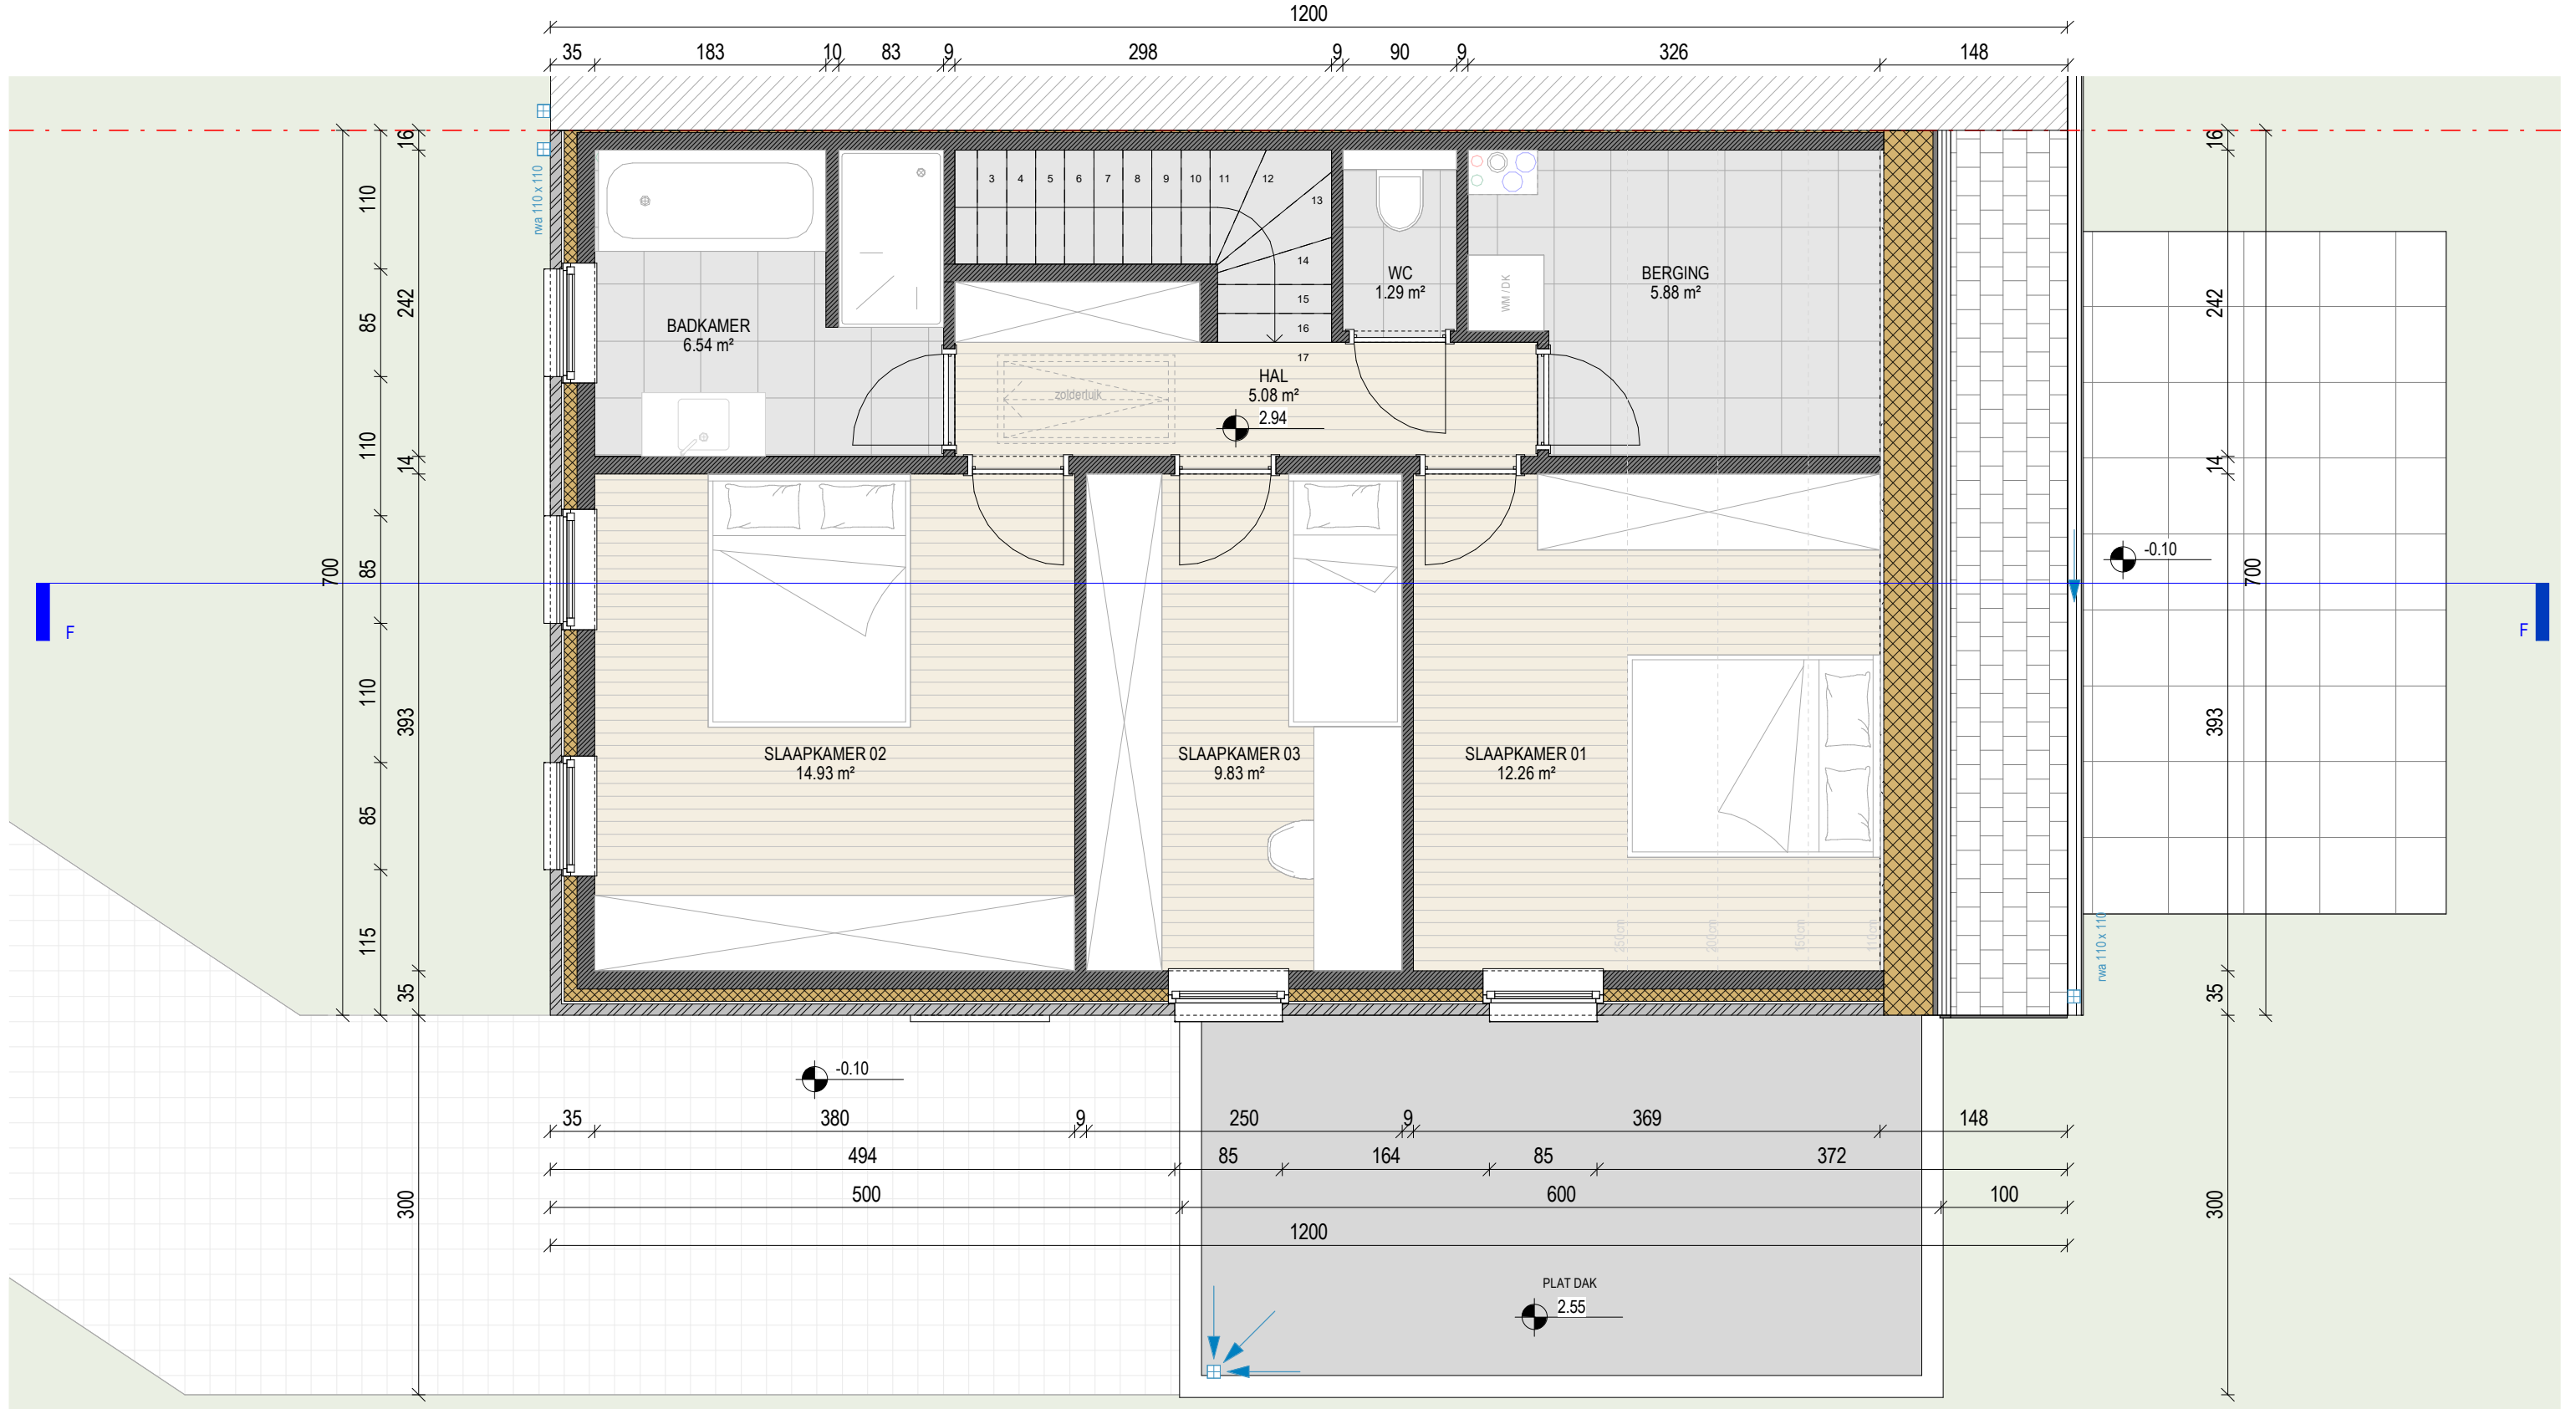

.danneels

ABML
ARCHITECTENBUREAU MANU LENDERS

LOT 8 - 654.47 m²

EERSTE VERDIEPING - NIEUWE TOESTAND

schaal: 1 : 50 - maatvoering in cm
bouwheer: - D3 Projects
datum: 01.09.2023