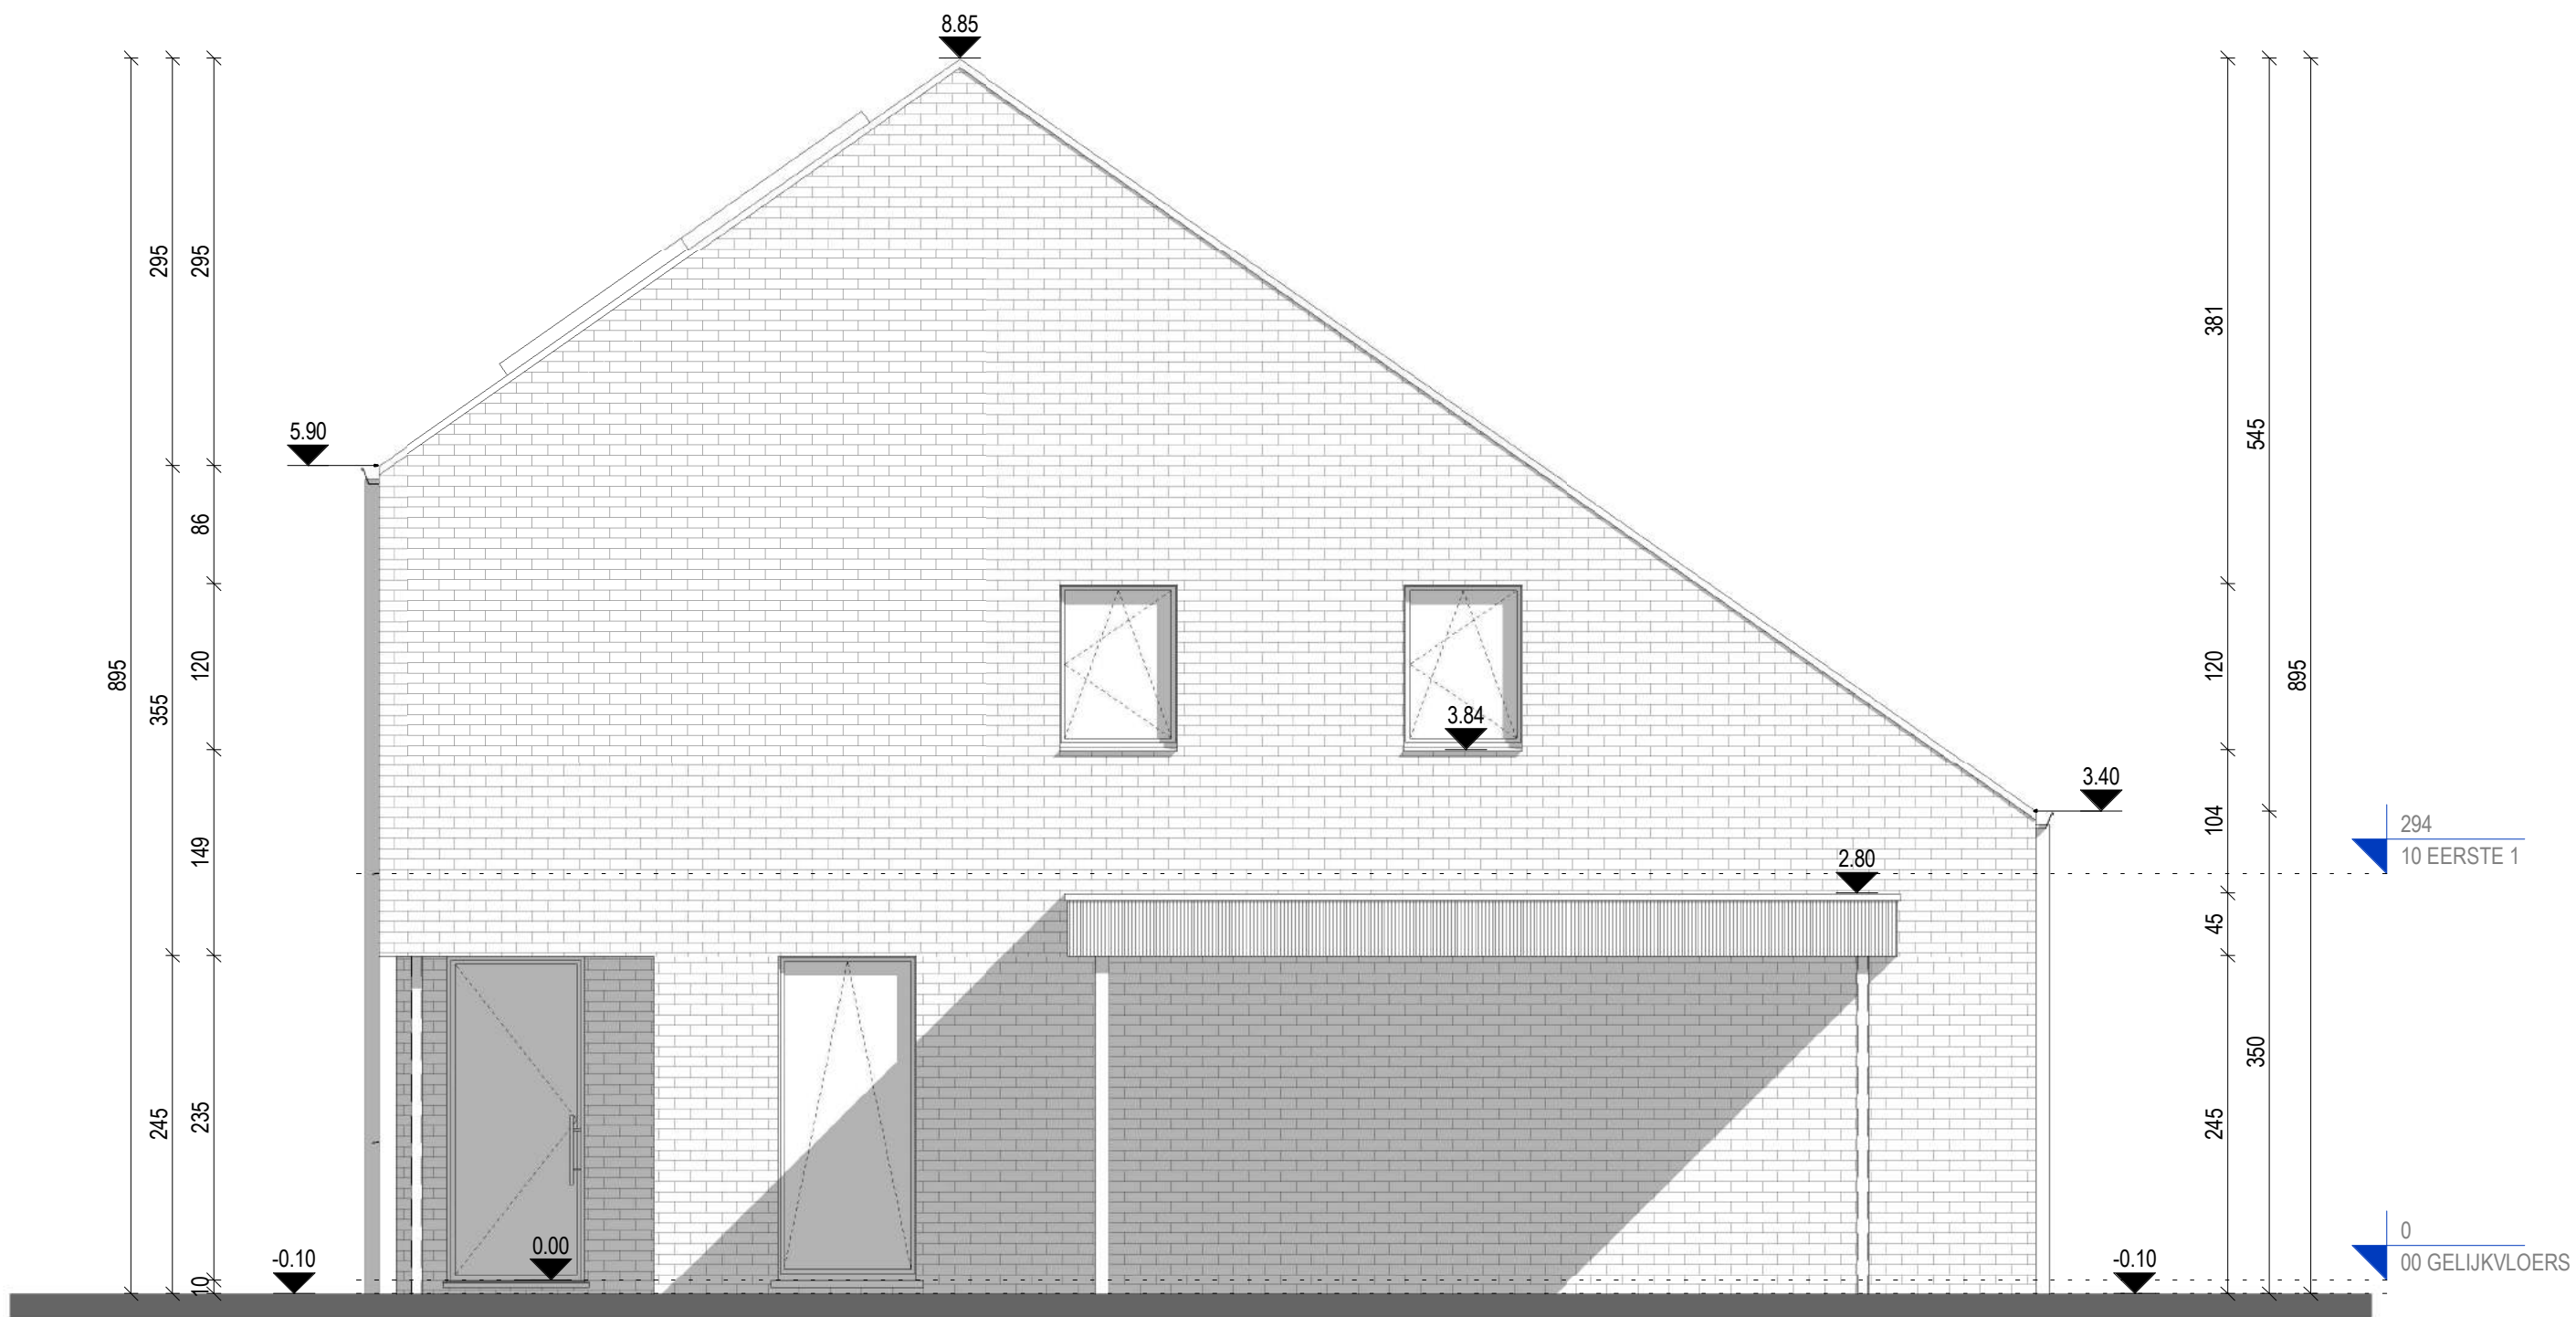

LOT 8 - 654.47 m²

DAKENPLAN - NIEUWE TOESTAND

schaal: 1 : 50 - maatvoering in cm
 bouwheer: - D3 Projects
 datum: 01.09.2023

0 1 m 5 m

.danneels

ABML
ARCHITECTENBUREAU MANU LENDERS

LOT 8 - 654.47 m²

VOORGEVEL - NIEUWE TOESTAND

schaal: 1 : 50 - maatvoering in cm

bouwheer: - D3 Projects

datum: 01.09.2023

.danneels

A B M L
 ARCHITECTENBUREAU MANU LENDERS

LOT 8 - 654.47 m²

ACHTERGEVEL - NIEUWE TOESTAND

schaal: 1 : 50 - maatvoering in cm

bouwheer: - D3 Projects

datum: 01.09.2023

.danneels

ABML
ARCHITECTENBUREAU MANU LENDERS

LOT 8 - 654.47 m²

ZIJGEVEL - NIEUWE TOESTAND

schaal: 1 : 50 - maatvoering in cm

bouwheer: - D3 Projects