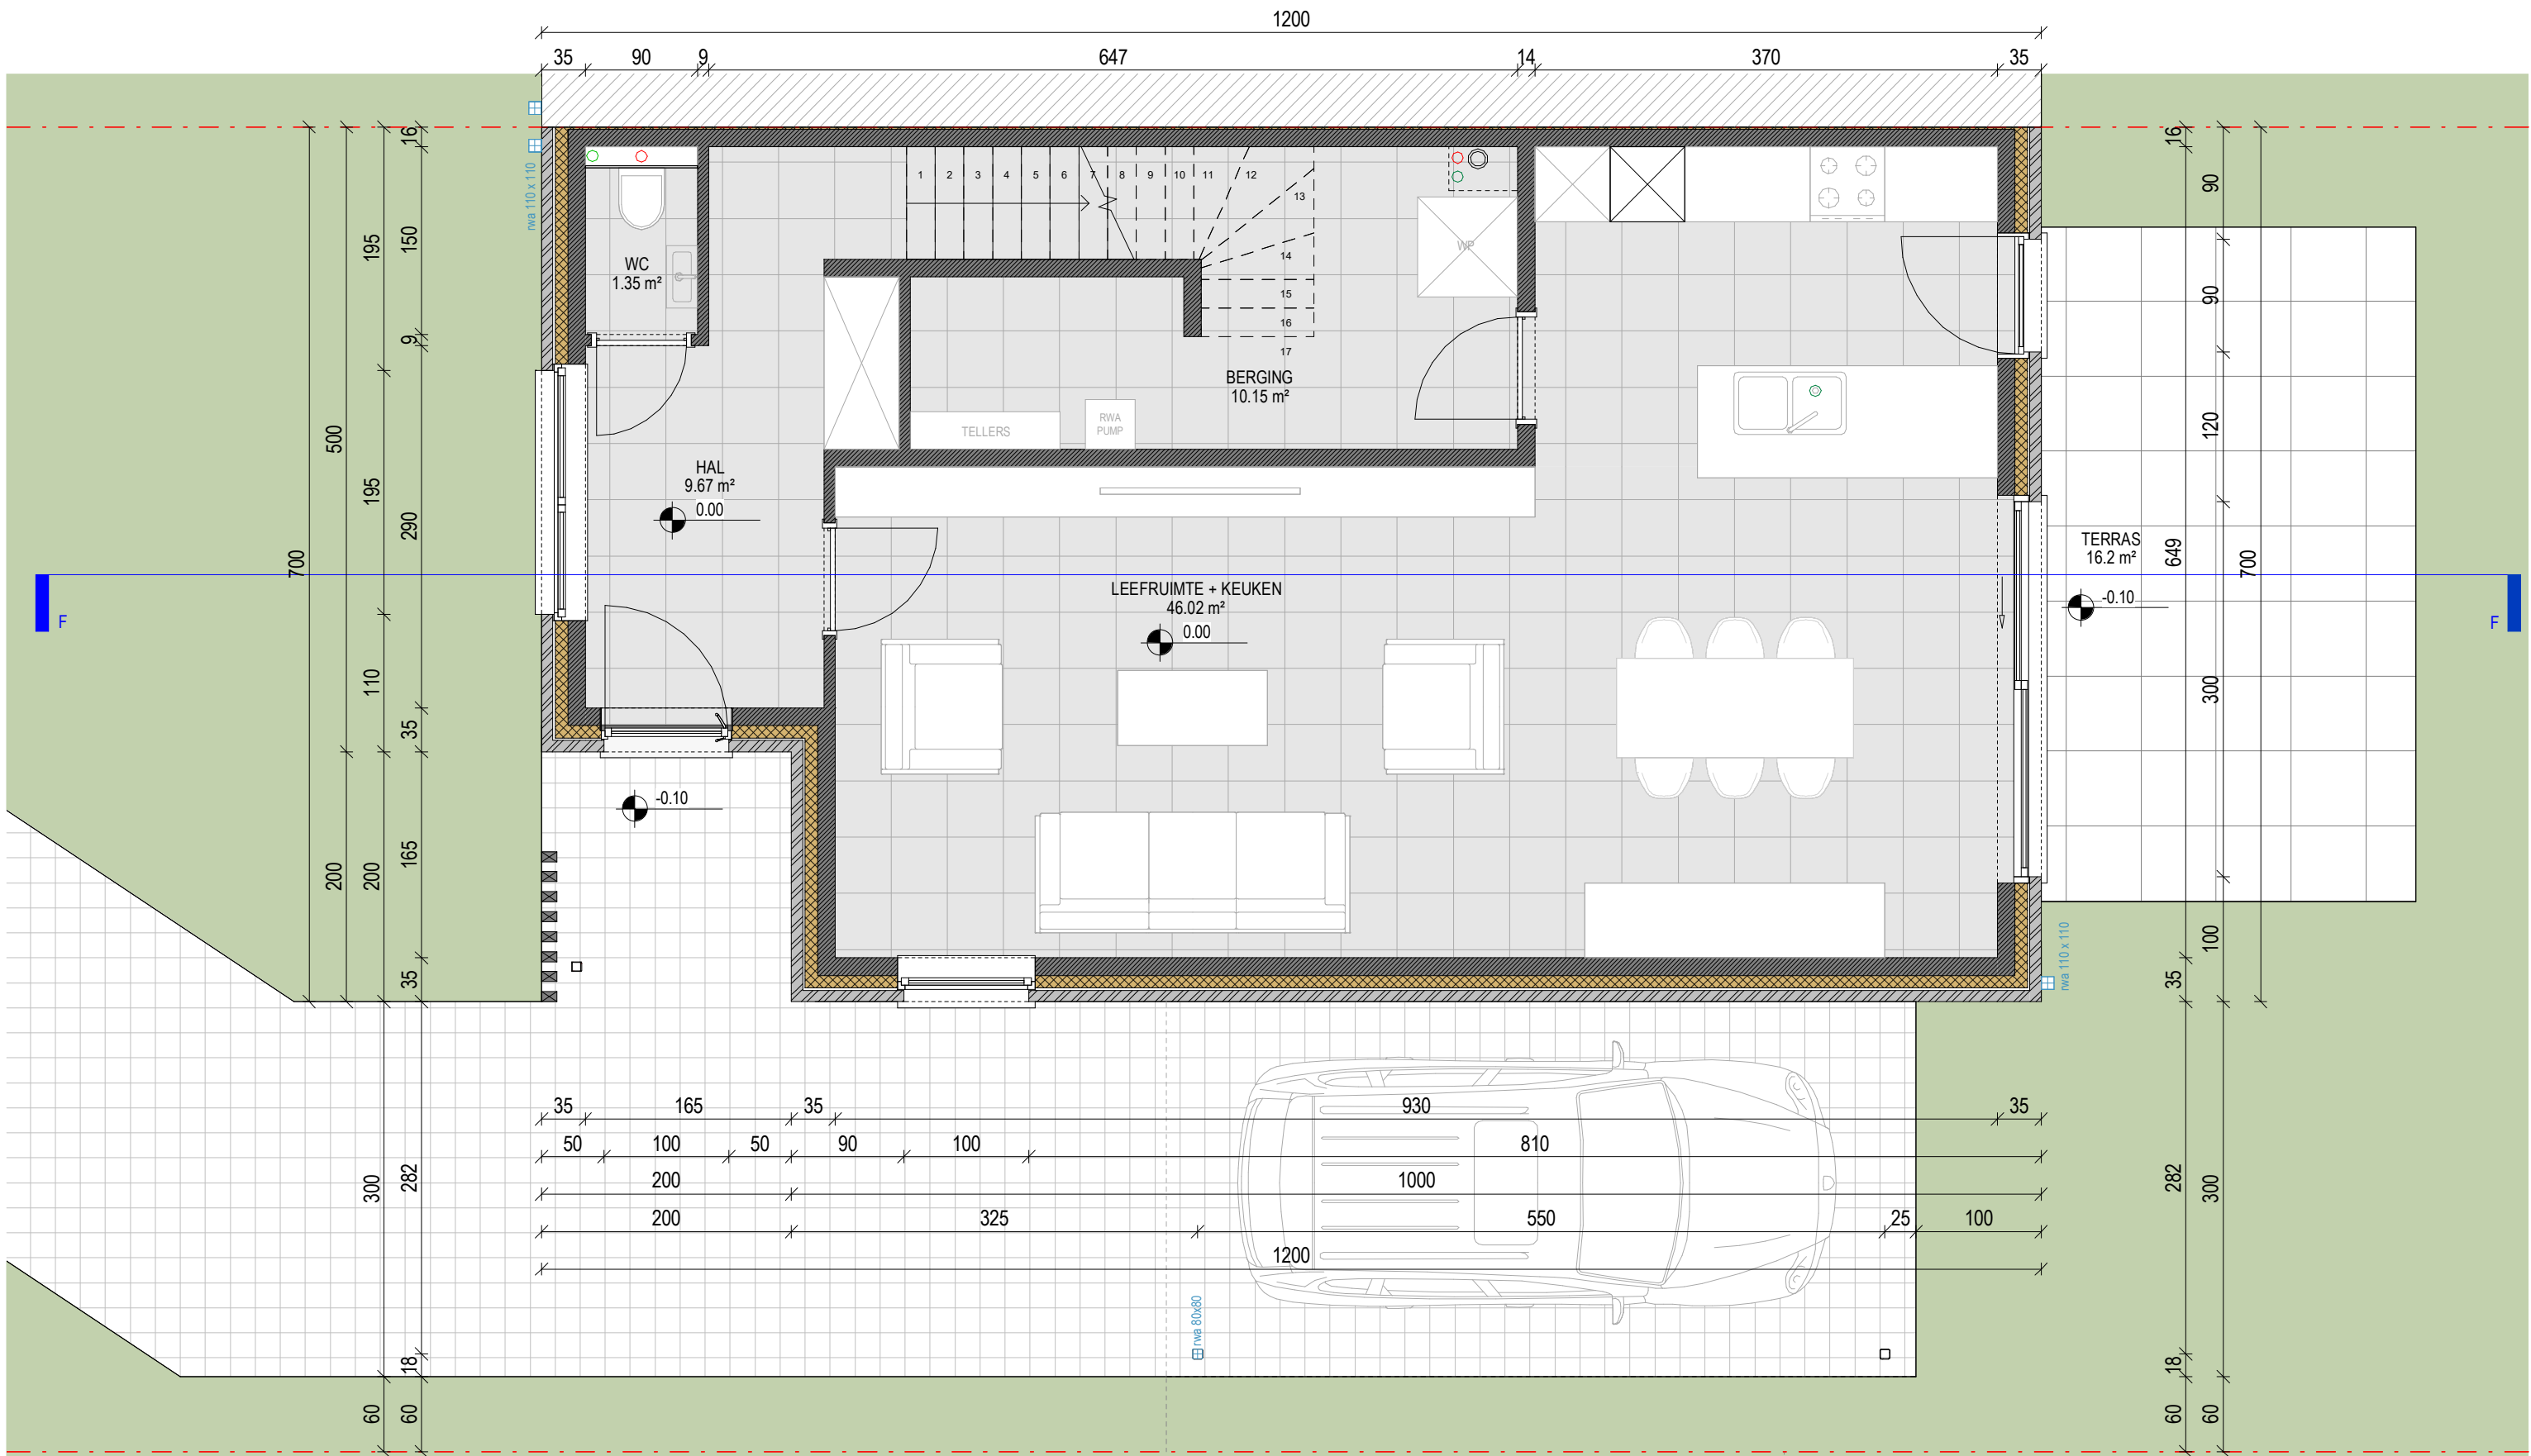

.danneels

ABML
ARCHITECTENBUREAU MANU LENDERS

LOT 8 - 654.47 m²

PLANNENBUNDEL

schaal: - maatvoering in cm
 bouwheer: - D3 Projects
 datum: 01.09.2023

.danneels

ABML
ARCHITECTENBUREAU MANU LENDERS

LOT 8 - 654.47 m²

INPLANTINGSPLAN - NIEUWE TOESTAND

schaal: 1 : 200 - maatvoering in cm
 bouwheer: - D3 Projects
 datum: 01.09.2023

.danneels

ABML
ARCHITECTENBUREAU MANU LENDERS

LOT 8 - 654.47 m²

GELIJKVLOERS - NIEUWE TOESTAND

schaal: 1 : 50 - maatvoering in cm
 bouwheer: - D3 Projects
 datum: 01.09.2023

0 1 m 5 m

.danneels

ABML
ARCHITECTENBUREAU MANU LENDERS

LOT 8 - 654.47 m²

EERSTE VERDIEPING - NIEUWE TOESTAND

schaal: 1 : 50 - maatvoering in cm
 bouwheer: - D3 Projects
 datum: 01.09.2023

LOT 8 - 654.47 m²

DAKENPLAN - NIEUWE TOESTAND

schaal: 1 : 50 - maatvoering in cm
 bouwheer: - D3 Projects
 datum: 01.09.2023

0 1 m 5 m

.danneels

ABML
ARCHITECTENBUREAU MANU LENDERS

LOT 8 - 654.47 m²

VOORGEVEL - NIEUWE TOESTAND