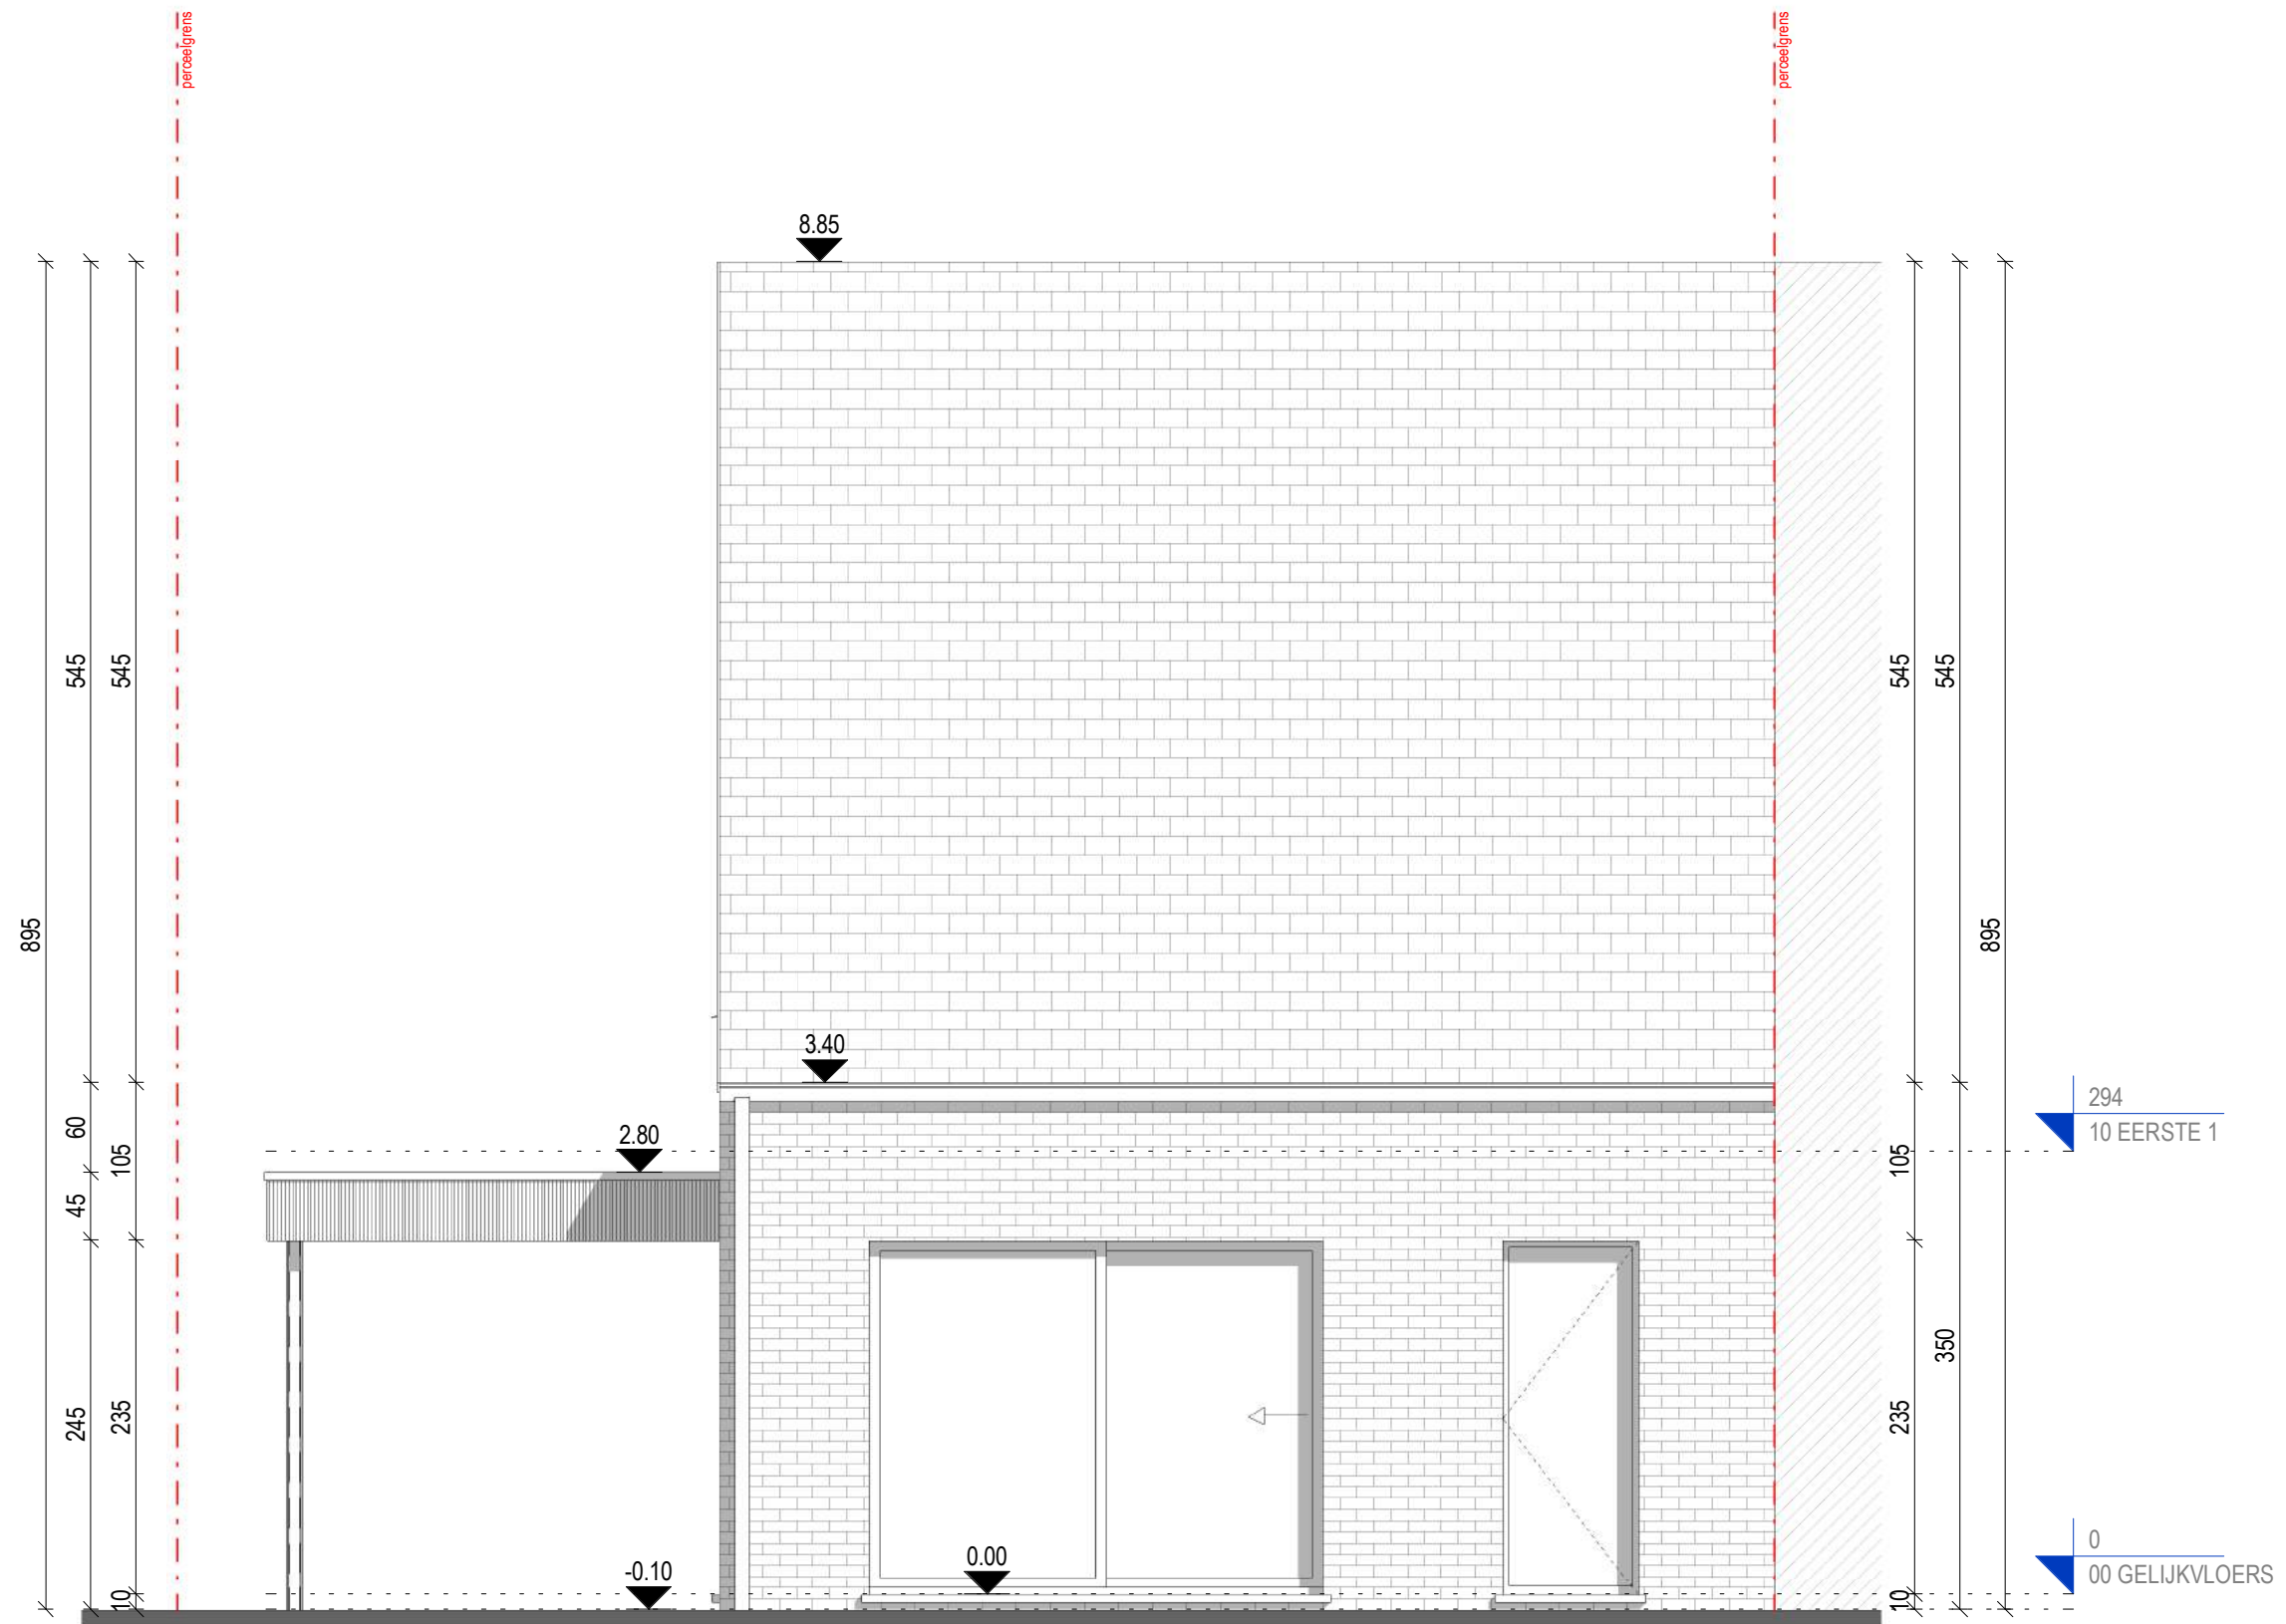

.danneels

ABML
ARCHITECTENBUREAU MANU LENDERS

LOT 8 - 654.47 m²

ZOLDER - NIEUWE TOESTAND

schaal: 1 : 50 - maatvoering in cm
 bouwheer: - D3 Projects
 datum: 01.09.2023

0 1 m 5 m

.danneels

ABML
ARCHITECTENBUREAU MANU LENDERS

LOT 8 - 654.47 m²

DAKENPLAN - NIEUWE TOESTAND

schaal: 1 : 50 - maatvoering in cm
 bouwheer: - D3 Projects
 datum: 01.09.2023

0 1 m 5 m

.danneels

ABML
ARCHITECTENBUREAU MANU LENDERS

LOT 8 - 654.47 m²

VOORGEVEL - NIEUWE TOESTAND

schaal: 1 : 50 - maatvoering in cm

bouwheer: - D3 Projects

datum: 01.09.2023

.danneels

A B M L
 ARCHITECTENBUREAU MANU LENDERS

LOT 8 - 654.47 m²

ACHTERGEVEL - NIEUWE TOESTAND

schaal: 1 : 50 - maatvoering in cm

bouwheer: - D3 Projects

datum: 01.09.2023

.danneels

ABML
ARCHITECTENBUREAU MANU LENDERS

LOT 8 - 654.47 m²

ZIJGEVEL - NIEUWE TOESTAND

schaal: 1 : 50 - maatvoering in cm

bouwheer: - D3 Projects