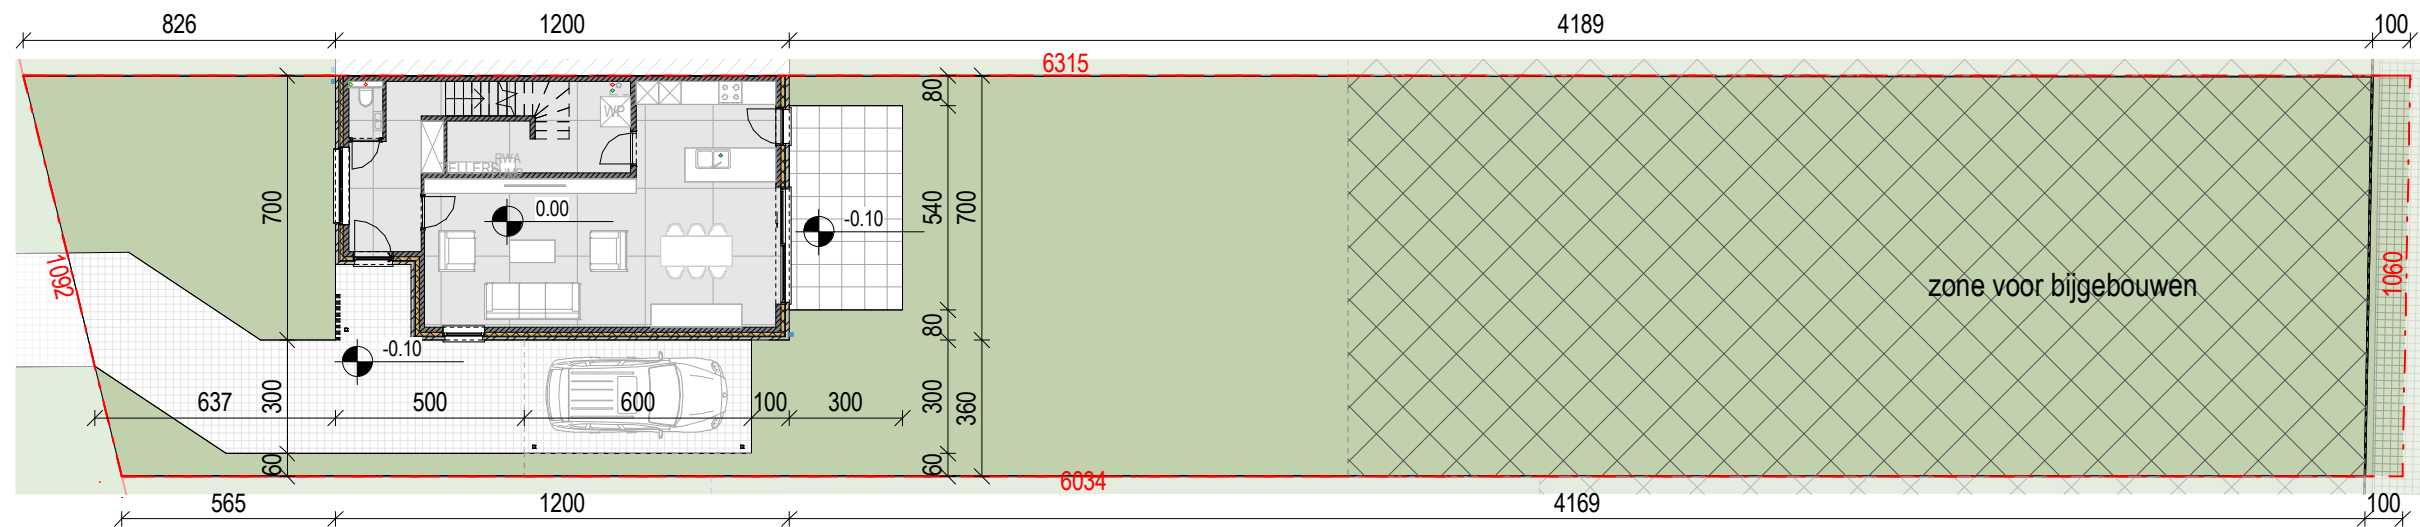

.danneels

ABML
ARCHITECTENBUREAU MANU LENDERS

LOT 8 - 654.47 m²

PLANNENBUNDEL

schaal: - maatvoering in cm
 bouwheer: - D3 Projects
 datum: 01.09.2023

.danneels

ABML
ARCHITECTENBUREAU MANU LENDERS

LOT 8 - 654.47 m²

INPLANTINGSPLAN - NIEUWE TOESTAND

schaal: 1 : 200 - maatvoering in cm
 bouwheer: - D3 Projects
 datum: 01.09.2023

.danneels

ABML
ARCHITECTENBUREAU MANU LENDERS

LOT 8 - 654.47 m²

GELIJKVLOERS - NIEUWE TOESTAND

schaal: 1 : 50 - maatvoering in cm
 bouwheer: - D3 Projects
 datum: 01.09.2023

0 1 m 5 m

.danneels

ABML
ARCHITECTENBUREAU MANU LENDERS

LOT 8 - 654.47 m²

EERSTE VERDIEPING - NIEUWE TOESTAND

schaal: 1 : 50 - maatvoering in cm
 bouwheer: - D3 Projects
 datum: 01.09.2023

LOT 8 - 654.47 m²

DAKENPLAN - NIEUWE TOESTAND

schaal: 1 : 50 - maatvoering in cm
 bouwheer: - D3 Projects
 datum: 01.09.2023

0 1 m 5 m

.danneels

ABML
ARCHITECTENBUREAU MANU LENDERS

LOT 8 - 654.47 m²

VOORGEVEL - NIEUWE TOESTAND